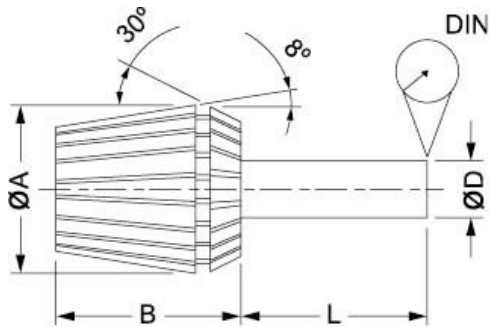

ORDER CODE:	C850
Type:	ER20
Pieces in Set (No.):	12
Collet Range:	2-1, 3-2, 4-3, 5-4 & 6-5, 7-6, 8-7, 9-8 & 10-9, 11-10, 12-11 & 13-12mm

Collet	A	B	L	DIN	RANGE (D)
ER11	11.5	18	6	0.02	0.5-7.0
ER16	17	27	10	0.02	0.5-10.0
ER20	21	31	16	0.02	1.0-13.0
ER25	26	35	25	0.02	1.0-16.0
ER32	33	40	40	0.02	2.0-20.0
ER40	41	46	50	0.03	3.0-26.0